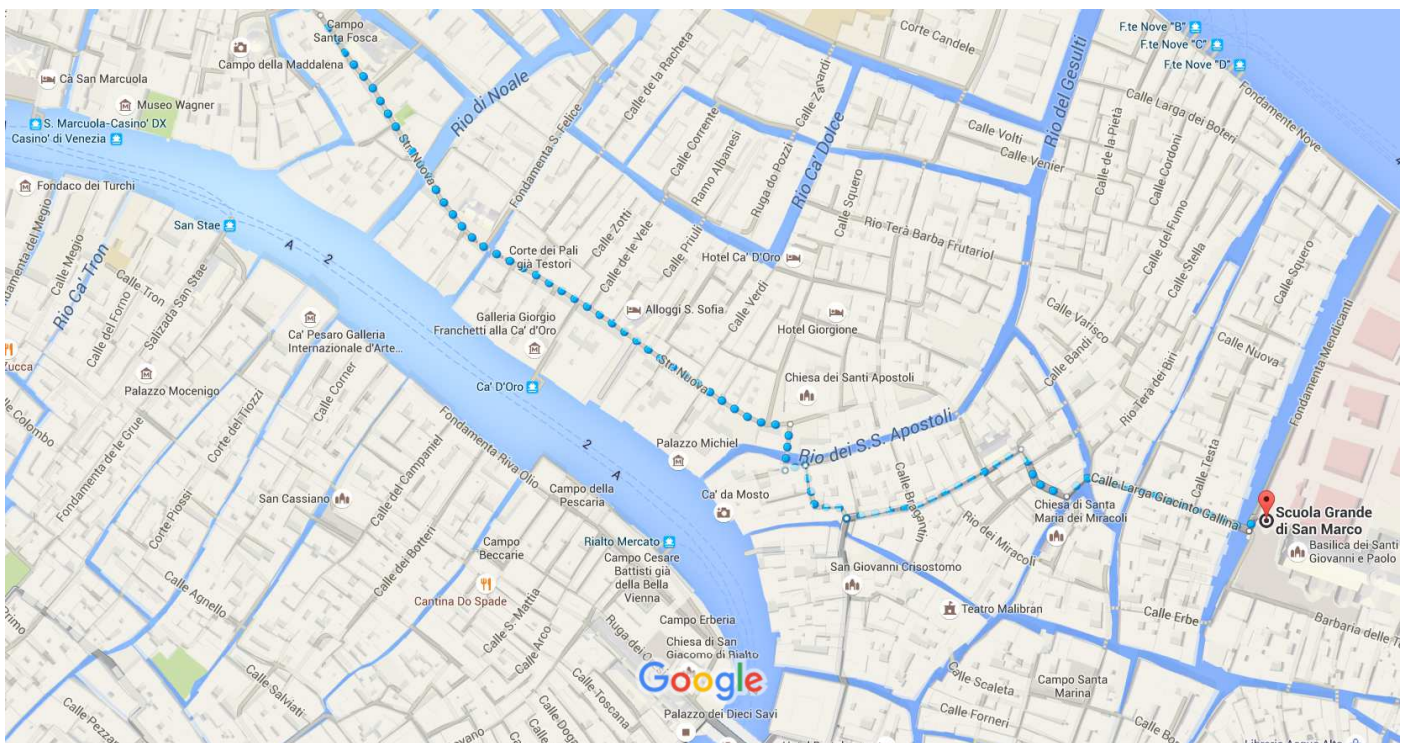

da Stazione di Venezia Santa Lucia a Scuola Grande di San Marco

A piedi 2,0 km, 25 min

Dati cartografici ©2015 Google 200 pd

## Stazione di Venezia Santa Lucia

Fai attenzione: può includere errori o tratti non adatti ai pedoni

Venezia, Italia

- ↑ 1. Procedi in direzione norddest verso Calle Carmelitani 51 m
- ↑ 2. Continua su Rio Terà Lista di Spagna 300 m
- ↶ 3. Svoltata a sinistra per rimanere su Rio Terà Lista di Spagna 38 m
- ↷ 4. Svoltata a destra per rimanere su Rio Terà Lista di Spagna  
[Prendi le scale](#) 300 m
- ↷ 5. Svoltata a destra e prendi Rio Terà de la Maddalena  
[Prendi le scale](#) 270 m
- ↑ 6. Continua su Str. Nuova  
[Prendi le scale](#) 500 m
- ↷ 7. Svoltata a destra verso Calle Dolfin 37 m
- ↶ 8. Svoltata a sinistra in Calle Bianco Leon 16 m
- ↷ 9. Svoltata a destra e prendi Calle Dolfin 64 m
- ↶ 10. Svoltata a sinistra e prendi Salizada S. Canzian 150 m

- 11. Svolta a destra e prendi Calle Larga Giacinto Gallina 56 m

---

- ⬅ 12. Svolta a sinistra per rimanere su Calle Larga Giacinto Gallina 160 m  
[i Prendi le scale](#)

---

- ⬅ 13. Svolta a sinistra per rimanere su Calle Larga Giacinto Gallina 11 m

## Scuola Grande di San Marco

Rio dei Mendicanti, 6776, 30122, Venezia, Italia

Queste indicazioni stradali servono solo per pianificare il viaggio. Le condizioni stradali e di esercizio potrebbero differire dai risultati delle mappe a causa di lavori in corso, traffico, meteo o altri eventi. Pianifica il tuo percorso considerando questi fattori. Rispetta la segnaletica stradale.